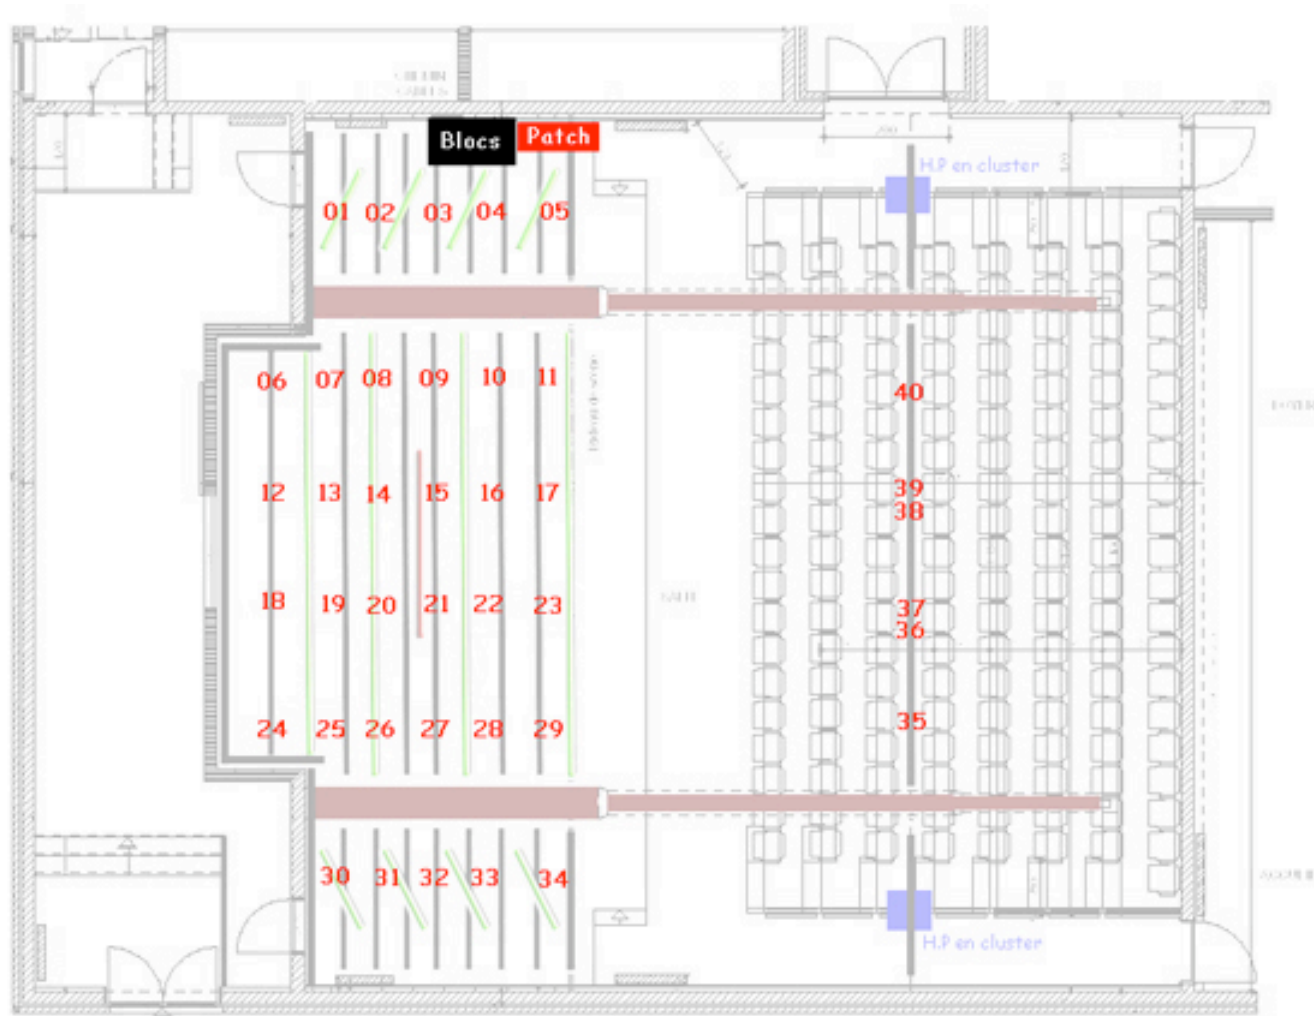

Centre Culturel d'Engis - 7 - rue du pont  
à 4480 Hermalle sous Huy

Centre Culturel d'Engis - 7 - rue du pont  
 à 4480 Hermalle sous Huy

Centre Culturel d'Engis - 7 - rue du pont  
à 4480 Hermalle sous Huy